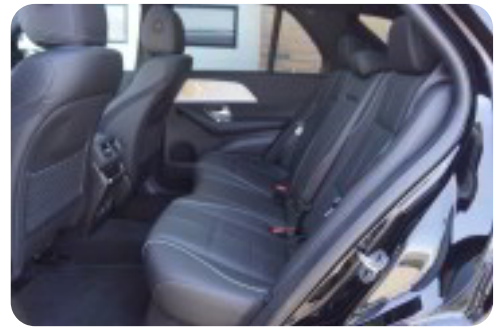

Billeder (24)

Se flere billeder på: lars-hein.dk/bilsoegning/mercedes-gle350-de-amg-line-aut-4matic-4kcu3v7b67a