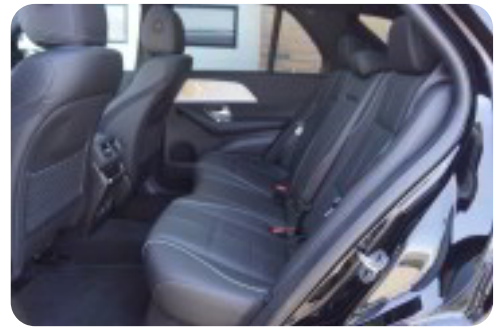

Billeder (24)

Se flere billeder på: lars-hein.dk/bilsoegning/mercedes-gle350-de-amg-line-aut-4matic-oh3uxaaq4ap