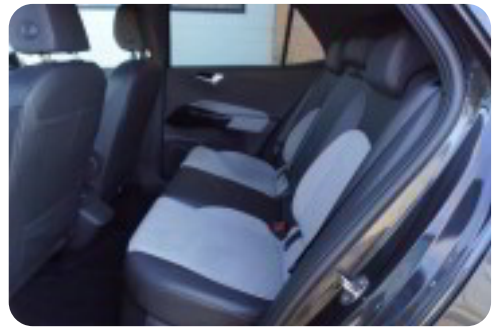

Billeder (20)

Se flere billeder på: lars-hein.dk/bilsoegning/vw-id3-pro-performance-hcwoypl5wdf