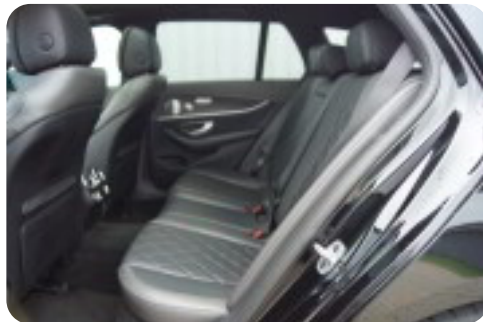

Billeder (24)

Se flere billeder på: lars-hein.dk/bilsoegning/mercedes-e400-d-amg-line-stc-aut-4matic-6nx30xsu1zc