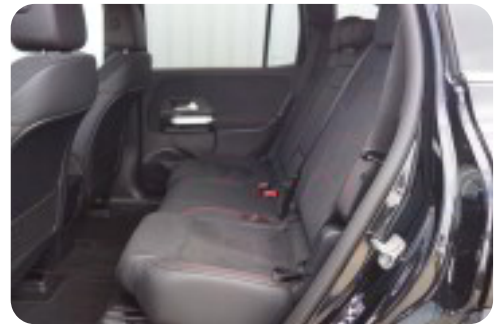

Billeder (24)

Se flere billeder på: lars-hein.dk/bilsoegning/mercedes-eqb300-amg-line-4matic-5y3dcjksyj