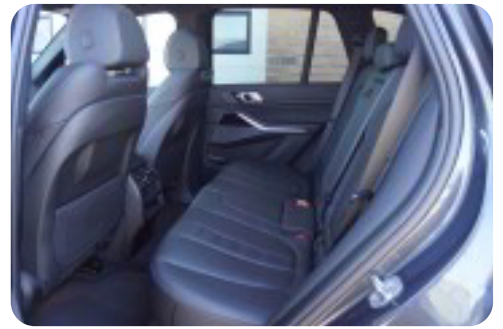

Billeder (24)

Se flere billeder på: lars-hein.dk/bilsoegning/bmw-x5-xdrive45e-m-sport-aut-qfc5ms0beht