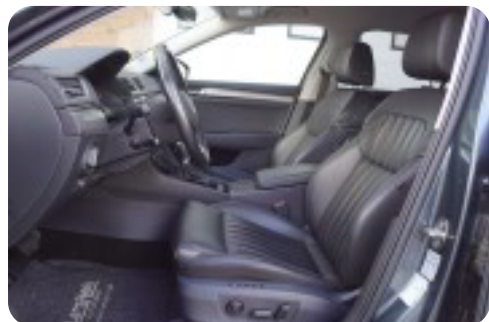

Billeder (24)

Se flere billeder på: lars-hein.dk/bilsoegning/skoda-superb-tsi-180-business-executive-combi-dsg-gaopm3yrrii