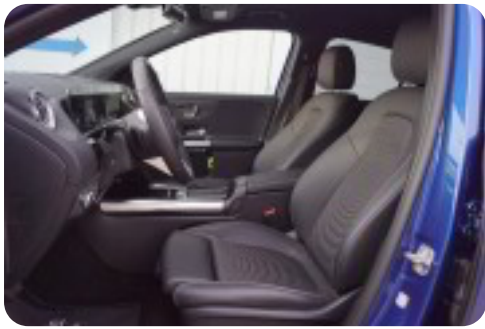

Billeder (24)

Se flere billeder på: lars-hein.dk/bilsoegning/mercedes-eqa300-progressive-4matic-gerxyvsnhou