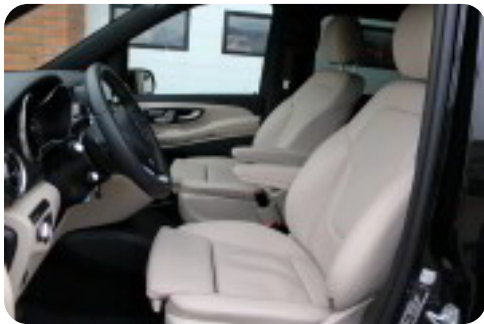

Billeder (24)

Se flere billeder på: lars-hein.dk/bilsoegning/mercedes-eqv300-avantgarde-l-6teflxerfje