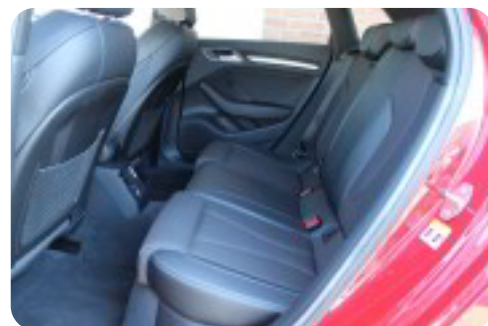

Billeder (23)

Se flere billeder på: lars-hein.dk/bilsoegning/audi-a3-e-tron-s-line-sportback-s-tr-zanqygnpqy