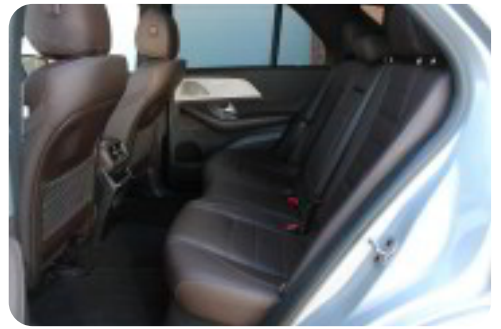

Billeder (24)

Se flere billeder på: lars-hein.dk/bilsoegning/mercedes-gle350-de-amg-line-aut-4matic-x0hejmhrx2