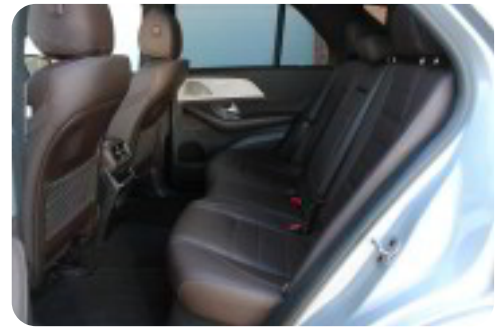

Billeder (24)

Se flere billeder på: lars-hein.dk/bilsoegning/mercedes-gle350-de-amg-line-aut-4matic-9wdpxr4zc3u