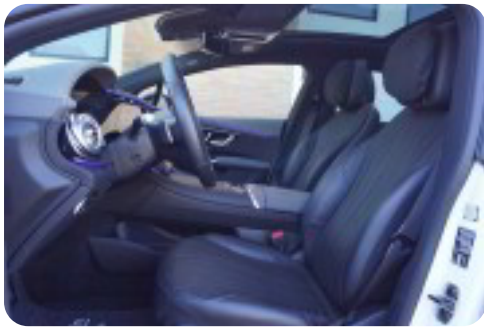

Billeder (22)

Se flere billeder på: lars-hein.dk/bilsoegning/mercedes-eqs450--amg-line-rwzjetvmioy