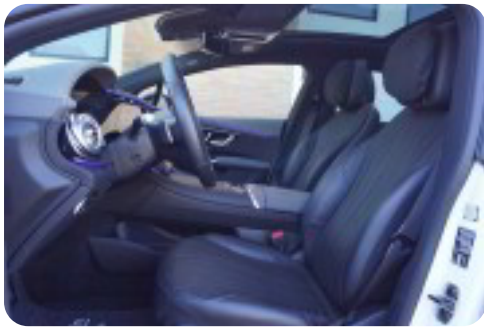

Billeder (22)

Se flere billeder på: lars-hein.dk/bilsoegning/mercedes-eqs450--amg-line-izpezicahj1